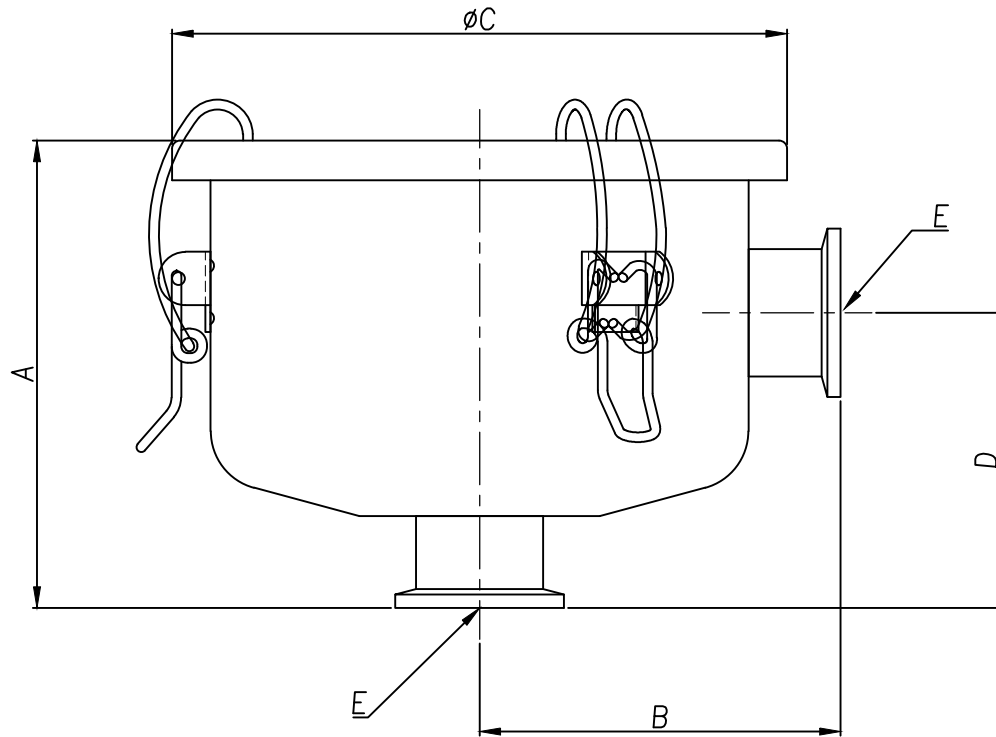

단위: MM

품목명	규격명	품목코드	A	B	C	D	E	비고
FORELINE MATERIAL TRAP	WMT-250	IFDFME220000	111	86	146	70	NW 25	
FORELINE MATERIAL TRAP	WMT-400	IFDFME440000	111	86	146	70	NW 40	

FORELINE MATERIAL TRAP					
PART NAME		MATERIAL		REMARK	
 (주)더블유에스에이 WSA CO., LTD.	DATE	SCALE	